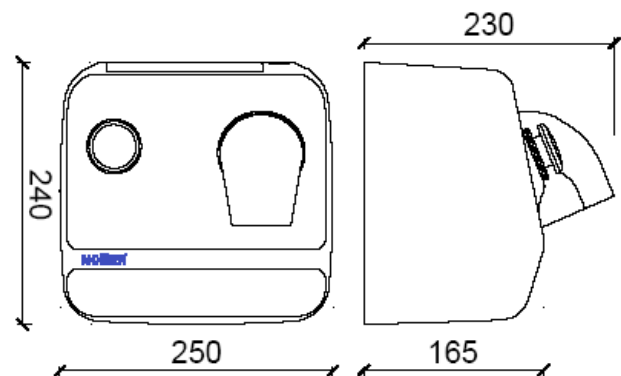

Сушка для волос "ZONDA"

- Мощная сушилка с активацией с помощью кнопки
- Настенный монтаж
- Корпус сделан из нержавеющей стали AISI 304
- Антивандальный корпус
- Отлично подходит для мест с большой проходимостью.

Технические характеристики

- Корпус сделан из нержавеющей стали AISI 304 .
- Поворотное сопло 360°
- Напряжение / частота 230 V / 50 – 60 Hz.
- Двигатель: 6500 об/мин. & 250 W мощность.
- Нагревательный элемент: 2200 W.
- Изоляция: Класс I.
- Поток воздуха: 6500 л/мин .
- Скорость потока воздуха: 133 км/ч.
- Температура воздуха: 49 °C при 10 см.
- Размеры: 240 высота x 250 ширина x 230 глубина мм
- Уровень шума : 70 ДБ.

Краткое описание

ZONDA» NOFER сушка для волос, теплый воздух, активированный кнопкой, выполнен из нержавеющей стали AISI 304, полированный. Мощность 2450 Вт. Размеры: 240 x 250 мм.

Технический чертёж

Размеры в мм